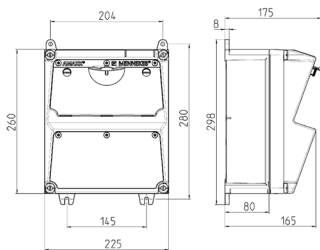

AMAXX® Steckdosenkombination

Bestellnr. 920028

- anschlussfertig verdrahtet
- seitlich anscharniert
- Gehäuse und Doseneinsatz aus [AMAPLAST®](#)

Technische Daten

SCHUKO®	6
Anschluss/Zuleitung	• für 1 Leitung bis 5 x 10 mm ²
Schutzart	IP 44
Gehäusematerial	Kunststoff
Gewicht	2152 g
Höhe	260 mm
Breite	225 mm

Abmessungen

Zeichnung 1 MB 521

Tiefen-Abmessungen bei unterschiedlicher Bestückung.

Steckdosen	Schutzart	Tiefe
SCHUKO® 16A, 230 V	IP 44	175 mm
	IP 67	194 mm
CEE 16A, 3p, 230V	IP 44	204 mm
	IP 67	205 mm
CEE 16A, 5p, 400V	IP 44	209 mm
	IP 67	213 mm
CEE 32A, 5p, 400V	IP 44	221 mm
	IP 67	227 mm
CEE 63A, 5p, 400V	IP 44	248 mm
	IP 67	248 mm

Leitungseinführungen: geschlossen, zum Ausschneiden. Je 2 x M 32 oben und unten, je 2 x M 20 oben und unten zum Ausschneiden.