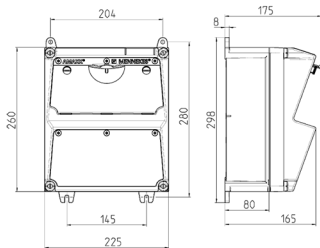

AMAXX® Steckdosenkombination

Bestellnr. 920032

- anschlussfertig verdrahtet
- seitlich anscharniert
- Gehäuse und Doseneinsatz aus **AMAPLAST®**

Technische Daten

SCHUKO®	6
Anschluss/Zuleitung	• 2 m H07RN-F5G2,5 mit CEE-Stecker 16 A, 5 p, 400 V
Schutzart	IP 44
Gehäusematerial	Kunststoff
Gewicht	3400 g
Höhe	260 mm
Breite	225 mm

Abmessungen

Zeichnung 1 MB 521

Tiefen-Abmessungen bei unterschiedlicher Bestückung.

Steckdosen	Schutzart	Tiefe
SCHUKO® 16A, 230 V	IP 44	175 mm
	IP 67	194 mm
CEE 16A, 3p, 230V	IP 44	204 mm
	IP 67	205 mm
CEE 16A, 5p, 400V	IP 44	209 mm
	IP 67	213 mm
CEE 32A, 5p, 400V	IP 44	221 mm
	IP 67	227 mm
CEE 63A, 5p, 400V	IP 44	248 mm
	IP 67	248 mm

Leitungseinführungen: geschlossen, zum Ausschneiden. Je 2 x M 32 oben und unten, je 2 x M 20 oben und unten zum Ausschneiden.