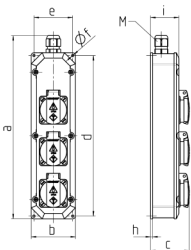

## Steckdosenleiste

Bestellnr. 9203230

- anschlussfertig verdrahtet
- mit Aufhängebügel
- mit Zugentlastung
- Leitungseinführung: 1 x M 20 oben verschlossen, 1 x M 20 unten mit Verschraubung ohne Zuleitung

## Technische Daten

SCHUKO®	3
RDF	1
Anschluss/Zuleitung	• für 1 Leitung bis 3 x 6 mm <sup>2</sup>
Schutzart	IP 44
Max. Strombelastung	63 A zulässiger Gesamtstrom
Gehäusematerial	Kunststoff
Gewicht	520 g
Höhe	330 mm
Breite	80 mm

## Abmessungen

Zeichnung		
1 MB 284		
Maße in mm	a	330
	b	80
	c	68
	d	290
	e	70
	f	4,3
	h	3,8
	i	51
	M	20