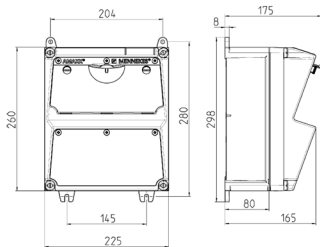

AMAXX® Steckdosenkombination mit eichrechtskonformem Energiezähler

Bestellnr. 924681

- mit eichrechtskonformem Energiezähler
- anschlussfertig verdrahtet
- seitlich anscharniert
- Gehäuse und Doseneinsatz aus AMAPLAST®
- Absicherung unter transparenter Betätigungsclappe

Technische Daten

| | |
|---------------------|---|
| SCHUKO® | 2 |
| Absicherung | <ul style="list-style-type: none"> • 2 LS 16 A, 1 p, C • 1 FI 40 A, 4 p, 0,03 A |
| Anschluss/Zuleitung | <ul style="list-style-type: none"> • für 1 Leitung bis 5 x 10 mm² |
| Schutzart | IP 44 |
| Gehäusematerial | Kunststoff |

Abmessungen

Zeichnung 1 MB 521

Tiefen-Abmessungen bei unterschiedlicher Bestückung.

| Steckdosen | Schutzart | Tiefe |
|--------------------|-----------|--------|
| SCHUKO® 16A, 230 V | IP 44 | 175 mm |
| | IP 67 | 194 mm |
| CEE 16A, 3p, 230V | IP 44 | 204 mm |
| | IP 67 | 205 mm |
| CEE 16A, 5p, 400V | IP 44 | 209 mm |
| | IP 67 | 213 mm |
| CEE 32A, 5p, 400V | IP 44 | 221 mm |
| | IP 67 | 227 mm |
| CEE 63A, 5p, 400V | IP 44 | 248 mm |
| | IP 67 | 248 mm |

Leitungseinführungen: geschlossen, zum Ausschneiden. Je 2 x M 32 oben und unten, je 2 x M 20 oben und unten zum Ausschneiden.