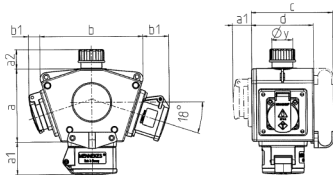

## DELTA-BOX

Bestellnr. 92594

- anschlussfertig verdrahtet
- mit Zugentlastung und montierter Aufhängevorrichtung
- Gehäuse und Doseneinsatz aus AMAPLAST®

## Technische Daten

Einbauten	• 3 CEE 16 A, 4 p, >50 - 500 V, 100-300 Hz
Anschluss/Zuleitung	• für 1 Leitung bis 5 x 10 mm <sup>2</sup>
Schutzart	IP 44
Gehäusematerial	Kunststoff
Gewicht	955 g

## Abmessungen

3 MB 44			
Pos.	Steckdosen	Schutzart	Maße
a			114,0 mm
a1	SCHUKO®, 16 A, 230 V	IP 44	max. 30,0 mm
a1	CEE 16 A, 3 p, 230 V	IP 44	52,7 mm
a1	CEE 16 A, 5 p, 400 V	IP 44	50,5 mm
a1	CEE 32 A, 5 p, 400 V	IP 44	64,0 mm
a2			30,0 mm
b			160,0 mm
b1	SCHUKO®, 16 A, 230 V	IP 44	max. 18,0 mm
b1	CEE 16 A, 3 p, 230 V	IP 44	42,0 mm
b1	CEE 16 A, 5 p, 400 V	IP 44	40,0 mm
b1	CEE 32 A, 5 p, 400 V	IP 44	53,2 mm
c			133,0 mm
d			97,0 mm
y			17,0 mm