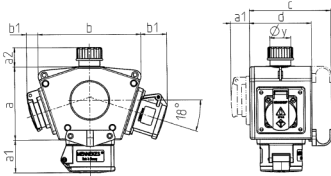

DELTA-BOX

Bestellnr. 92602

- anschlussfertig verdrahtet
- mit Zugentlastung und montierter Aufhängevorrichtung
- Gehäuse und Doseneinsatz aus AMAPLAST®

Technische Daten

SCHUKO®	4
Anschluss/Zuleitung	• für 1 Leitung bis 5 x 10 mm ²
Schutzart	IP 44
Gehäusematerial	Kunststoff
Gewicht	751 g

Abmessungen

3 MB 44			
Pos.	Steckdosen	Schutzart	Maße
a			114,0 mm
a1	SCHUKO®, 16 A, 230 V	IP 44	max. 30,0 mm
a1	CEE 16 A, 3 p, 230 V	IP 44	52,7 mm
a1	CEE 16 A, 5 p, 400 V	IP 44	50,5 mm
a1	CEE 32 A, 5 p, 400 V	IP 44	64,0 mm
a2			30,0 mm
b			160,0 mm
b1	SCHUKO®, 16 A, 230 V	IP 44	max. 18,0 mm
b1	CEE 16 A, 3 p, 230 V	IP 44	42,0 mm
b1	CEE 16 A, 5 p, 400 V	IP 44	40,0 mm
b1	CEE 32 A, 5 p, 400 V	IP 44	53,2 mm
c			133,0 mm
d			97,0 mm
y			17,0 mm