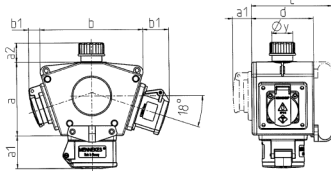

DELTA-BOX

Bestellnr. 92655

- anschlussfertig verdrahtet
- mit Zugentlastung und montierter Aufhängevorrichtung
- Gehäuse und Doseneinsatz aus AMAPLAST®

Technische Daten

CEE 16 A, 5 p, 400 V	2
SCHUKO®	2
Anschluss/Zuleitung	• für 1 Leitung bis 5 x 10 mm ²
Schutzart	IP 44
Gehäusematerial	Kunststoff
Gewicht	1010 g

Abmessungen

Pos.	Steckdosen	Schutzart	Maße
a			114,0 mm
a1	SCHUKO® 16 A, 230 V	IP 44	max. 30,0 mm
a1	CEE 16 A, 5 p, 230 V	IP 44	52,7 mm
a1	CEE 16 A, 5 p, 400 V	IP 44	50,5 mm
a1	CEE 32 A, 5 p, 400 V	IP 44	64,0 mm
a2			30,0 mm
b			160,0 mm
b1	SCHUKO® 16 A, 230 V	IP 44	max. 18,0 mm
b1	CEE 16 A, 5 p, 230 V	IP 44	42,0 mm
b1	CEE 16 A, 5 p, 400 V	IP 44	40,0 mm
b1	CEE 32 A, 5 p, 400 V	IP 44	53,2 mm
c			133,0 mm
d			97,0 mm
y			17,0 mm