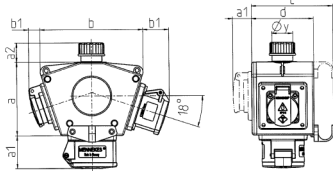

## DELTA-BOX

Bestellnr. 92658

- anschlussfertig verdrahtet
- mit Zugentlastung und montierter Aufhängevorrichtung
- Gehäuse und Doseneinsatz aus AMAPLAST®

### Technische Daten

CEE 16 A, 5 p, 400 V	1
SCHUKO®	3
Anschluss/Zuleitung	• für 1 Leitung bis 5 x 10 mm <sup>2</sup>
Schutzart	IP 44
Gehäusematerial	Kunststoff
Gewicht	880 g

### Abmessungen

Pos.	Steckdosen	Schutzart	Maße
a			114,0 mm
a1	SCHUKO® 16 A, 230 V	IP 44	max. 30,0 mm
a1	CEE 16 A, 5 p, 230 V	IP 44	52,7 mm
a1	CEE 16 A, 5 p, 400 V	IP 44	50,5 mm
a1	CEE 32 A, 5 p, 400 V	IP 44	64,0 mm
a2			30,0 mm
b			160,0 mm
b1	SCHUKO® 16 A, 230 V	IP 44	max. 18,0 mm
b1	CEE 16 A, 5 p, 230 V	IP 44	42,0 mm
b1	CEE 16 A, 5 p, 400 V	IP 44	40,0 mm
b1	CEE 32 A, 5 p, 400 V	IP 44	53,2 mm
c			133,0 mm
d			97,0 mm
y			17,0 mm