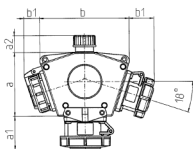

DELTA-BOX

Bestellnr. 92894

- anschlussfertig verdrahtet
- mit Zugentlastung und montierter Aufhängevorrichtung
- Gehäuse und Doseneinsatz aus AMAPLAST®

Technische Daten

CEE 16 A, 5 p, 400 V	1
CEE 16 A, 3 p, 230 V	1
SCHUKO®	1
Anschluss/Zuleitung	• für 1 Leitung bis 5 x 10 mm ²
Schutzart	IP 67
Gehäusematerial	Kunststoff
Gewicht	962 g

Abmessungen

3 MB 45	Steckdosen	Schutzart	Maße
a			114,0 mm
a1	SCHUKO®, 16 A, 230 V	IP 68	35,0 mm
a1	CEE 16 A, 3 p, 230 V	IP 67	56,3 mm
a1	CEE 16 A, 5 p, 400 V	IP 67	59,0 mm
a2			30,0 mm
b			160,0 mm
b1	SCHUKO®, 16 A, 230 V	IP 44	24,0 mm
b1	CEE 16 A, 3 p, 230 V	IP 44	44,3 mm
b1	CEE 16 A, 5 p, 400 V	IP 44	47,0 mm
c			133,0 mm
d			97,0 mm
y			17,0 mm