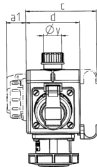

DELTA-BOX

Bestellnr. 92894

- anschlussfertig verdrahtet
- mit Zugentlastung und montierter Aufhängevorrichtung
- Gehäuse und Doseneinsatz aus AMAPLAST®

Technische Daten

CEE 16 A, 5 p, 400 V	1
CEE 16 A, 3 p, 230 V	1
SCHUKO®	1
Anschluss/Zuleitung	• für 1 Leitung bis 5 x 10 mm ²
Schutzart	IP 67
Gehäusematerial	Kunststoff
Gewicht	962 g

Abmessungen

3 MB 45	Steckdosen	Schutzart	Maße
a			114,0 mm
a1	SCHUKO®, 16 A, 230 V	IP 68	35,0 mm
a1	CEE 16 A, 3 p, 230 V	IP 67	56,3 mm
a1	CEE 16 A, 5 p, 400 V	IP 67	59,0 mm
a2			30,0 mm
b			160,0 mm
b1	SCHUKO®, 16 A, 230 V	IP 44	24,0 mm
b1	CEE 16 A, 3 p, 230 V	IP 44	44,3 mm
b1	CEE 16 A, 5 p, 400 V	IP 44	47,0 mm
c			133,0 mm
d			97,0 mm
y			17,0 mm