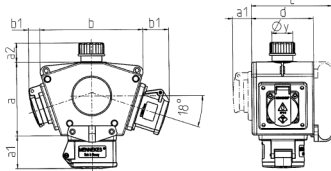

DELTA-BOX

Bestellnr. 92896

- anschlussfertig verdrahtet
- mit Zugentlastung und montierter Aufhängevorrichtung
- Gehäuse und Doseneinsatz aus AMAPLAST®

Technische Daten

CEE 16 A, 5 p, 400 V	2
CEE 16 A, 3 p, 230 V	1
Anschluss/Zuleitung	• für 1 Leitung bis 5 x 10 mm ²
Schutzart	IP 44
Gehäusematerial	Kunststoff
Gewicht	997 g

Abmessungen

Pos.	Steckdosen	Schutzart	Maße
a			114,0 mm
a1	SCHUKO® 16 A, 230 V	IP 44	max. 30,0 mm
a1	CEE 16 A, 3 p, 230 V	IP 44	52,7 mm
a1	CEE 16 A, 5 p, 400 V	IP 44	50,5 mm
a1	CEE 32 A, 5 p, 400 V	IP 44	64,0 mm
a2			30,0 mm
b			160,0 mm
b1	SCHUKO® 16 A, 230 V	IP 44	max. 18,0 mm
b1	CEE 16 A, 3 p, 230 V	IP 44	42,0 mm
b1	CEE 16 A, 5 p, 400 V	IP 44	40,0 mm
b1	CEE 32 A, 5 p, 400 V	IP 44	53,2 mm
c			133,0 mm
d			97,0 mm
y			17,0 mm