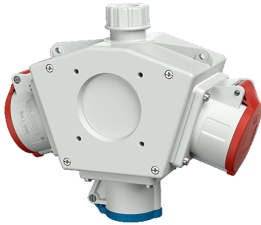

DELTA-BOX

Bestellnr. 92896

- anschlussfertig verdrahtet
- mit Zugentlastung und montierter Aufhängevorrichtung
- Gehäuse und Doseneinsatz aus AMAPLAST®

Technische Daten

CEE 16 A, 5 p, 400 V	2
CEE 16 A, 3 p, 230 V	1
Anschluss/Zuleitung	• für 1 Leitung bis 5 x 10 mm ²
Schutzart	IP 44
Gehäusematerial	Kunststoff
Gewicht	997 g

Abmessungen

Pos.	Steckdosen	Schutzart	Maße
a			114,0 mm
a1	SCHUKO® 16 A, 230 V	IP 44	max. 30,0 mm
a1	CEE 16 A, 3 p, 230 V	IP 44	52,7 mm
a1	CEE 16 A, 5 p, 400 V	IP 44	50,5 mm
a1	CEE 32 A, 5 p, 400 V	IP 44	64,0 mm
a2			30,0 mm
b			160,0 mm
b1	SCHUKO® 16 A, 230 V	IP 44	max. 18,0 mm
b1	CEE 16 A, 3 p, 230 V	IP 44	42,0 mm
b1	CEE 16 A, 5 p, 400 V	IP 44	40,0 mm
b1	CEE 32 A, 5 p, 400 V	IP 44	53,2 mm
c			133,0 mm
d			97,0 mm
y			17,0 mm