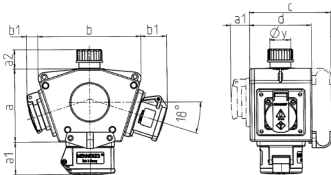

## DELTA-BOX

Bestellnr. 92898

- anschlussfertig verdrahtet
- mit Zugentlastung und montierter Aufhängevorrichtung
- Gehäuse und Doseneinsatz aus AMAPLAST®

### Technische Daten

CEE 16 A, 3 p, 230 V	3
Anschluss/Zuleitung	• für 1 Leitung bis 5 x 10 mm <sup>2</sup>
Schutzart	IP 44
Gehäusematerial	Kunststoff
Gewicht	890 g

### Abmessungen

3 MB 44			
Pos.	Steckdosen	Schutzart	Maße
a			114,0 mm
a1	SCHUKO®, 16 A, 230 V	IP 44	max. 30,0 mm
a1	CEE 16 A, 3 p, 230 V	IP 44	52,7 mm
a1	CEE 16 A, 5 p, 400 V	IP 44	50,5 mm
a1	CEE 32 A, 5 p, 400 V	IP 44	64,0 mm
a2			30,0 mm
b			160,0 mm
b1	SCHUKO®, 16 A, 230 V	IP 44	max. 18,0 mm
b1	CEE 16 A, 3 p, 230 V	IP 44	42,0 mm
b1	CEE 16 A, 5 p, 400 V	IP 44	40,0 mm
b1	CEE 32 A, 5 p, 400 V	IP 44	53,2 mm
c			133,0 mm
d			97,0 mm
y			17,0 mm