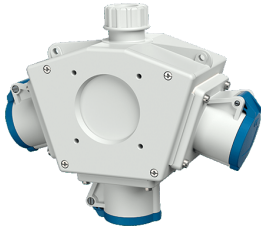

## DELTA-BOX

Bestellnr. 92898

- anschlussfertig verdrahtet
- mit Zugentlastung und montierter Aufhängevorrichtung
- Gehäuse und Doseneinsatz aus AMAPLAST®

### Technische Daten

CEE 16 A, 3 p, 230 V	3
Anschluss/Zuleitung	• für 1 Leitung bis 5 x 10 mm <sup>2</sup>
Schutzart	IP 44
Gehäusematerial	Kunststoff
Gewicht	890 g

### Abmessungen

3 MB 44			
Pos.	Steckdosen	Schutzart	Maße
a			114,0 mm
a1	SCHUKO®, 16 A, 230 V	IP 44	max. 30,0 mm
a1	CEE 16 A, 3 p, 230 V	IP 44	52,7 mm
a1	CEE 16 A, 5 p, 400 V	IP 44	50,5 mm
a1	CEE 32 A, 5 p, 400 V	IP 44	64,0 mm
a2			30,0 mm
b			160,0 mm
b1	SCHUKO®, 16 A, 230 V	IP 44	max. 18,0 mm
b1	CEE 16 A, 3 p, 230 V	IP 44	42,0 mm
b1	CEE 16 A, 5 p, 400 V	IP 44	40,0 mm
b1	CEE 32 A, 5 p, 400 V	IP 44	53,2 mm
c			133,0 mm
d			97,0 mm
y			17,0 mm