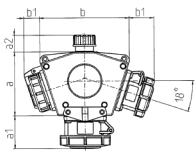

## DELTA-BOX

Bestellnr. 92909

- anschlussfertig verdrahtet
- mit Zugentlastung und montierter Aufhängevorrichtung
- Gehäuse und Doseneinsatz aus AMAPLAST®

## Technische Daten

CEE 16 A, 5 p, 400 V	3
Anschluss/Zuleitung	• 2 m H07RN-F5G2,5 mit CEE-Stecker 16 A, 5 p, 400 V
Schutzart	IP 67
Gehäusematerial	Kunststoff
Gewicht	2007 g

## Abmessungen

3 MB 45			
Pos.	Steckdosen	Schutzart	Maße
a			114,0 mm
a1	SCHUKO®, 16 A, 230 V	IP 68	35,0 mm
a1	CEE 16 A, 5 p, 230 V	IP 67	56,3 mm
a1	CEE 16 A, 5 p, 400 V	IP 67	59,0 mm
a2			30,0 mm
b			160,0 mm
b1	SCHUKO®, 16 A, 230 V	IP 44	24,0 mm
b1	CEE 16 A, 5 p, 230 V	IP 44	44,3 mm
b1	CEE 16 A, 5 p, 400 V	IP 44	47,0 mm
c			133,0 mm
d			97,0 mm
y			17,0 mm