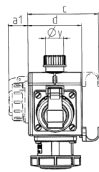

## DELTA-BOX

Bestellnr. 92909

- anschlussfertig verdrahtet
- mit Zugentlastung und montierter Aufhängevorrichtung
- Gehäuse und Doseneinsatz aus AMAPLAST®

## Technische Daten

CEE 16 A, 5 p, 400 V	3
Anschluss/Zuleitung	• 2 m H07RN-F5G2,5 mit CEE-Stecker 16 A, 5 p, 400 V
Schutzart	IP 67
Gehäusematerial	Kunststoff
Gewicht	2007 g

## Abmessungen

3 MB 45			
Pos.	Steckdosen	Schutzart	Maße
a			114,0 mm
a1	SCHUKO®, 16 A, 230 V	IP 68	35,0 mm
a1	CEE 16 A, 5 p, 230 V	IP 67	56,3 mm
a1	CEE 16 A, 5 p, 400 V	IP 67	59,0 mm
a2			30,0 mm
b			160,0 mm
b1	SCHUKO®, 16 A, 230 V	IP 44	24,0 mm
b1	CEE 16 A, 5 p, 230 V	IP 44	44,3 mm
b1	CEE 16 A, 5 p, 400 V	IP 44	47,0 mm
c			133,0 mm
d			97,0 mm
y			17,0 mm