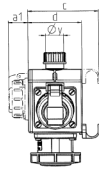

DELTA-BOX

Bestellnr. 92912

- anschlussfertig verdrahtet
- mit Zugentlastung und montierter Aufhängevorrichtung
- Gehäuse und Doseneinsatz aus AMAPLAST®

Technische Daten

CEE 16 A, 5 p, 400 V	3
Anschluss/Zuleitung	• für 1 Leitung bis 5 x 10 mm ²
Schutzart	IP 67
Gehäusematerial	Kunststoff
Gewicht	1163 g

Abmessungen

3 MB 45			
Pos.	Steckdosen	Schutzart	Maße
a			114,0 mm
a1	SCHUKO®, 16 A, 230 V	IP 68	35,0 mm
a1	CEE 16 A, 3 p, 230 V	IP 67	56,3 mm
a1	CEE 16 A, 5 p, 400 V	IP 67	59,0 mm
a2			30,0 mm
b			160,0 mm
b1	SCHUKO®, 16 A, 230 V	IP 44	24,0 mm
b1	CEE 16 A, 3 p, 230 V	IP 44	44,3 mm
b1	CEE 16 A, 5 p, 400 V	IP 44	47,0 mm
c			133,0 mm
d			97,0 mm
y			17,0 mm