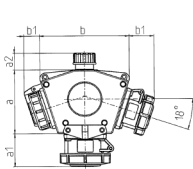

DELTA-BOX

Bestellnr. 92912

- anschlussfertig verdrahtet
- mit Zugentlastung und montierter Aufhängevorrichtung
- Gehäuse und Doseneinsatz aus AMAPLAST®

Technische Daten

CEE 16 A, 5 p, 400 V	3
Anschluss/Zuleitung	• für 1 Leitung bis 5 x 10 mm ²
Schutzart	IP 67
Gehäusematerial	Kunststoff
Gewicht	1163 g

Abmessungen

3 MB 45			
Pos.	Steckdosen	Schutzart	Maße
a			114,0 mm
a1	SCHUKO®, 16 A, 230 V	IP 68	35,0 mm
a1	CEE 16 A, 3 p, 230 V	IP 67	56,3 mm
a1	CEE 16 A, 5 p, 400 V	IP 67	59,0 mm
a2			30,0 mm
b			160,0 mm
b1	SCHUKO®, 16 A, 230 V	IP 44	24,0 mm
b1	CEE 16 A, 3 p, 230 V	IP 44	44,3 mm
b1	CEE 16 A, 5 p, 400 V	IP 44	47,0 mm
c			133,0 mm
d			97,0 mm
y			17,0 mm