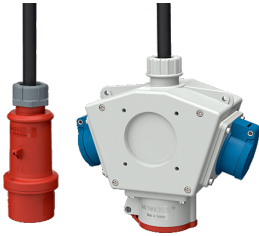

## DELTA-BOX

Bestellnr. 92913

- anschlussfertig verdrahtet
- mit Zugentlastung und montierter Aufhängevorrichtung
- Gehäuse und Doseneinsatz aus AMAPLAST®

## Technische Daten

CEE 16 A, 5 p, 400 V SCHUKO®	1
	2
Anschluss/Zuleitung	• 2 m H07RN-F5G2,5 mit CEE-Stecker 16 A, 5 p, 400 V
Schutzart	IP 44
Gehäusematerial	Kunststoff
Gewicht	1570 g

## Abmessungen

Pos.	Steckdosen	Schutzart	Maße
a			114,0 mm
a1	SCHUKO® 16 A, 230 V	IP 44	max. 30,0 mm
a1	CEE 16 A, 5 p, 230 V	IP 44	52,7 mm
a1	CEE 16 A, 5 p, 400 V	IP 44	50,5 mm
a1	CEE 32 A, 5 p, 400 V	IP 44	64,0 mm
a2			30,0 mm
b			160,0 mm
b1	SCHUKO® 16 A, 230 V	IP 44	max. 18,0 mm
b1	CEE 16 A, 5 p, 230 V	IP 44	42,0 mm
b1	CEE 16 A, 5 p, 400 V	IP 44	40,0 mm
b1	CEE 32 A, 5 p, 400 V	IP 44	53,2 mm
c			133,0 mm
d			97,0 mm
y			17,0 mm