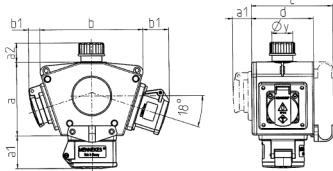

## DELTA-BOX

Bestellnr. 92913

- anschlussfertig verdrahtet
- mit Zugentlastung und montierter Aufhängevorrichtung
- Gehäuse und Doseneinsatz aus AMAPLAST®

## Technische Daten

CEE 16 A, 5 p, 400 V SCHUKO®	1
	2
Anschluss/Zuleitung	• 2 m H07RN-F5G2,5 mit CEE-Stecker 16 A, 5 p, 400 V
Schutzart	IP 44
Gehäusematerial	Kunststoff
Gewicht	1570 g

## Abmessungen

Pos.	Steckdosen	Schutzart	Maße
a			114,0 mm
a1	SCHUKO® 16 A, 230 V	IP 44	max. 30,0 mm
a1	CEE 16 A, 5 p, 230 V	IP 44	52,7 mm
a1	CEE 16 A, 5 p, 400 V	IP 44	50,5 mm
a1	CEE 32 A, 5 p, 400 V	IP 44	64,0 mm
a2			30,0 mm
b			160,0 mm
b1	SCHUKO® 16 A, 230 V	IP 44	max. 18,0 mm
b1	CEE 16 A, 5 p, 230 V	IP 44	42,0 mm
b1	CEE 16 A, 5 p, 400 V	IP 44	40,0 mm
b1	CEE 32 A, 5 p, 400 V	IP 44	53,2 mm
c			133,0 mm
d			97,0 mm
y			17,0 mm