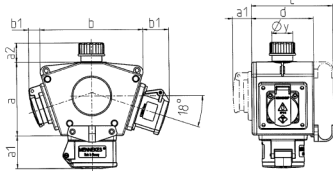

## DELTA-BOX

Bestellnr. 92917

- anschlussfertig verdrahtet
- mit Zugentlastung und montierter Aufhängevorrichtung
- Gehäuse und Doseneinsatz aus AMAPLAST®

## Technische Daten

CEE 16 A, 5 p, 400 V	3
Anschluss/Zuleitung	• für 1 Leitung bis 5 x 10 mm <sup>2</sup>
Schutzart	IP 44
Gehäusematerial	Kunststoff
Gewicht	1019 g
Prüfzeichen	CN,CQC

## Abmessungen

Pos.	Steckdosen	Schutzart	Maße
a			114,0 mm
a1	SCHUKO® 16 A, 230 V	IP 44	max. 30,0 mm
a1	CEE 16 A, 3 p, 230 V	IP 44	52,7 mm
a1	CEE 16 A, 5 p, 400 V	IP 44	50,5 mm
a1	CEE 32 A, 5 p, 400 V	IP 44	64,0 mm
a2			30,0 mm
b			160,0 mm
b1	SCHUKO® 16 A, 230 V	IP 44	max. 18,0 mm
b1	CEE 16 A, 3 p, 230 V	IP 44	42,0 mm
b1	CEE 16 A, 5 p, 400 V	IP 44	40,0 mm
b1	CEE 32 A, 5 p, 400 V	IP 44	53,2 mm
c			133,0 mm
d			97,0 mm
y			17,0 mm