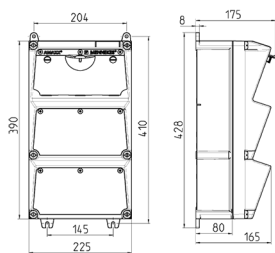

AMAXX® Steckdosenkombination

Bestellnr. 930024

- anschlussfertig verdrahtet
- seitlich anscharniert
- Gehäuse und Doseneinsatz aus **AMAPLAST®**
- Absicherung unter transparenter Betätigungsclappe

Technische Daten

SCHUKO®	6
Absicherung	• 1 FI 40 A, 4 p, 0,03 A
Vorsicherung max.	16 A
InA	16 A
RDF	1
Anschluss/Zuleitung	• 2 m H07RN-F5G2,5 mit CEE-Stecker 16 A, 5 p, 400 V
Schutzart	IP 44
Gehäusematerial	Kunststoff
Gewicht	5160 g
Höhe	390 mm
Breite	225 mm

Abmessungen

Zeichnung 1 MB 522

Tiefen-Abmessungen bei unterschiedlicher Bestückung.

Steckdosen	Schutzart	Tiefe
SCHUKO® 16A, 230 V	IP 44	175 mm
	IP 67	194 mm
CEE 16A, 3p, 230V	IP 44	204 mm
	IP 67	205 mm
CEE 16A, 5p, 400V	IP 44	209 mm
	IP 67	213 mm
CEE 32A, 5p, 400V	IP 44	221 mm
	IP 67	227 mm
CEE 63A, 5p, 400V	IP 44	248 mm
	IP 67	248 mm

Leitungseinführungen: geschlossen, zum Ausschneiden. Je 2 x M 40 oben und unten, je 2 x M 20 oben und unten zum Ausschneiden.