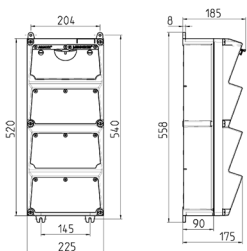

AMAXX® Steckdosenkombination

Bestellnr. 941265

- anschlussfertig verdrahtet
- seitlich anscharniert
- Gehäuse und Doseneinsatz aus **AMAPLAST®**
- die MENNEKES AMAXX® Steckdosenkombinationen für den Campingbereich entsprechen den ab 01.07.2007 verbindlichen Normen und Vorschriften nach DIN VDE 0100-708:2006-02 und DIN VDE 0100-754:2006-02

Technische Daten

CEE 16 A, 3 p, 230 V	4
Absicherung	<ul style="list-style-type: none"> • 4 FI 25 A, 2 p, 0,03 A • 4 LS 16 A, 1 p, B
Vorsicherung max.	63 A
InA	32 A
RDF	1
Anschluss/Zuleitung	<ul style="list-style-type: none"> • für 2 Leitungen bis 5 x 25 mm²
Schutzart	IP 44
Gehäusematerial	Kunststoff
Gewicht	5986 g
Höhe	520 mm
Breite	225 mm

Abmessungen

Zeichnung 1 MB 523

Tiefen-Abmessungen bei unterschiedlicher Bestückung.

Steckdosen	Schutzart	Tiefe
SCHUKO® 16A, 230 V	IP 44	186 mm
	IP 67	208 mm
CEE 16A, 3p, 230V	IP 44	216 mm
	IP 67	220 mm
CEE 16A, 5p, 400V	IP 44	222 mm
	IP 67	226 mm
CEE 32A, 5p, 400V	IP 44	231 mm
	IP 67	236 mm
CEE 63A, 5p, 400V	IP 44	260 mm
	IP 67	260 mm

Leitungseinführungen: geschlossen, zum Ausschneiden. Je 2 x M 40 oben und unten, je 2 x M 20 oben und unten zum Ausschneiden.