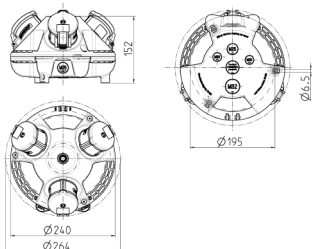

3KRAFT®

Bestellnr. 94354RO

- anschlussfertig verdrahtet
- Bodenschale schwarz
- anscharnierte Geräteschale wahlweise rot (RO), gelb (GE) oder silber (SI)
- Gehäuse aus [AMAPLAST®](#)

Technische Daten

SCHUKO®	2
Datensteckdosen	1 RJ45-2-fach-Datenanschlussdose Cat.6, 8/8
Anschluss/Zuleitung	• für 1 Leitung bis 3 x 6 mm ²
Schutzart	IP 20
Gehäusematerial	Kunststoff
Gewicht	1302 g

Abmessungen

Zeichnung
1 MB 442
Maße in mm