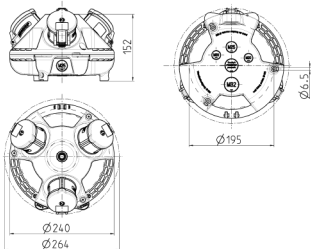

3KRAFT®

Bestellnr. 94354SI

- anschlussfertig verdrahtet
- Bodenschale schwarz
- angeschlammte Geräteschale wahlweise rot (RO), gelb (GE) oder silber (SI)
- Gehäuse aus **AMAPLAST®**

Technische Daten

SCHUKO®	2
Datensteckdosen	1 RJ45-2-fach-Datenanschlussdose Cat.6, 8/8
Anschluss/Zuleitung	• für 1 Leitung bis 3 x 6 mm ²
Schutzart	IP 20
Gehäusematerial	Kunststoff
Gewicht	1100 g

Abmessungen

Zeichnung
1 MB 442
Maße in mm