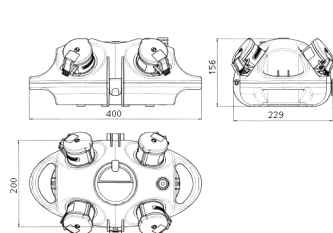

AirKRAFT®

Bestellnr. 94551SI

- anschlussfertig verdrahtet
- Bodenschale schwarz
- anscharnierte Geräteschale wahlweise rot (RO), gelb (GE) oder silber (SI)
- Gehäuse aus [AMAPLAST®](#)

Technische Daten

SCHUKO®	4
Anschluss/Zuleitung	• für 1 Leitung bis 3 x 10 mm ²
Schutzart	IP 44
Gehäusematerial	Kunststoff
Gewicht	1800 g

Abmessungen

Zeichnung
1 MB 441

Maße in mm