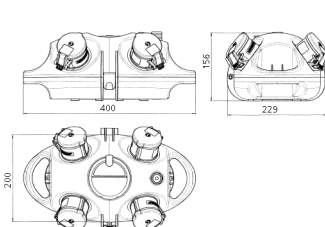

AirKRAFT®

Bestellnr. 94553SI

- anschlussfertig verdrahtet
- Bodenschale schwarz
- anscharnierte Geräteschale wahlweise rot (RO), gelb (ge) oder silber (SI)
- Gehäuse aus **AMAPLAST®**
- Absicherung unter transparenter Betätigungsclappe

Technische Daten

CEE 16 A, 5 p, 400 V	2
SCHUKO®	2
Absicherung	• 1 FI 40 A, 4 p, 0,03 A
Anschluss/Zuleitung	• für 1 Leitung bis 5 x 10 mm ²
Schutzart	IP 44
Gehäusematerial	Kunststoff
Gewicht	2086 g

Abmessungen

Zeichnung
1 MB 441

Maße in mm