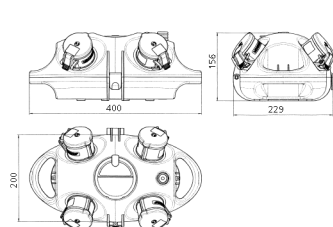

AirKRAFT®

Bestellnr. 94554GE

- anschlussfertig verdrahtet
- Bodenschale schwarz
- anscharnierte Geräteschale wahlweise rot (RO), gelb (GE) oder silber (SI)
- Gehäuse aus **AMAPLAST®**

Technische Daten

SCHUKO®	3
Datensteckdosen	1 RJ45-2-fach-Datenanschlussdose Cat.6, 8/8
Anschluss/Zuleitung	• für 1 Leitung bis 5 x 10 mm ²
Schutzart	IP 20
Gehäusematerial	Kunststoff
Gewicht	1689 g

Abmessungen

Zeichnung
1 MB 441

Maße in mm