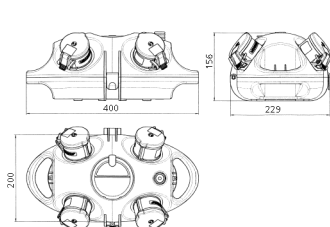

## AirKRAFT®

Bestellnr. 94554RO

- anschlussfertig verdrahtet
- Bodenschale schwarz
- anscharnierte Geräteschale wahlweise rot (RO), gelb (GE) oder silber (SI)
- Gehäuse aus [AMAPLAST®](#)

## Technische Daten

SCHUKO®	3
Datensteckdosen	1 RJ45-2-fach-Datenanschlussdose Cat.6, 8/8
Anschluss/Zuleitung	• für 1 Leitung bis 5 x 10 mm <sup>2</sup>
Schutzart	IP 20
Gehäusematerial	Kunststoff
Gewicht	1780 g

## Abmessungen

Zeichnung  
1 MB 441

Maße in mm