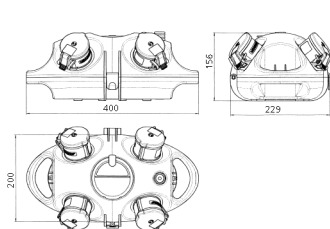

AirKRAFT®

Bestellnr. 94566RO

- anschlussfertig verdrahtet
- Bodenschale schwarz
- angeschlammte Geräteschale wahlweise rot (RO), gelb (GE) oder silber (SI)
- Gehäuse aus **AMAPLAST®**
- Absicherung unter transparenter Betätigungsklappe

Technische Daten

SCHUKO®	4
Absicherung	• 1 FI 40 A, 4 p, 0,03 A
Anschluss/Zuleitung	• für 1 Leitung bis 5 x 6 mm ²
Schutzart	IP 44
Gehäusematerial	Kunststoff
Gewicht	1960 g

Abmessungen

Zeichnung
1 MB 441

Maße in mm