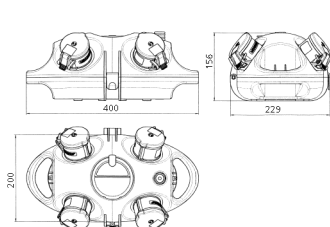

AirKRAFT®

Bestellnr. 94566SI

- anschlussfertig verdrahtet
- Bodenschale schwarz
- anscharnierte Geräteschale wahlweise rot (RO), gelb (GE) oder silber (SI)
- Gehäuse aus [AMAPLAST®](#)
- Absicherung unter transparenter Betätigungsclappe

Technische Daten

SCHUKO®	4
Absicherung	• 1 FI 40 A, 4 p, 0,03 A
Anschluss/Zuleitung	• für 1 Leitung bis 5 x 6 mm ²
Schutzart	IP 44
Gehäusematerial	Kunststoff
Gewicht	1975 g

Abmessungen

Zeichnung
1 MB 441

Maße in mm