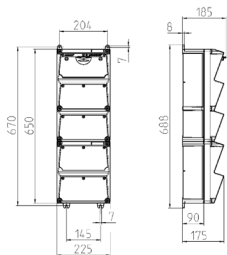

AMAXX® Steckdosenkombination

Bestellnr. 950007

- anschlussfertig verdrahtet
- seitlich anscharniert
- Gehäuse und Doseneinsatz aus **AMAPLAST®**
- Absicherung unter transparenter Betätigungsclappe

Technische Daten

CEE 32 A, 5 p, 400 V	1
CEE 16 A, 5 p, 400 V	2
SCHUKO®	4
Absicherung	<ul style="list-style-type: none"> • 1 FI 63 A, 4 p, 0,03 A • 1 LS 32 A, 3 p, C • 2 LS 16 A, 3 p, C • 4 LS 16 A, 1 p, C
Anschluss/Zuleitung	• für 2 Leitungen bis 5 x 25 mm ²
Schutzart	IP 44
Gehäusematerial	Kunststoff
Gewicht	8760 g
Höhe	650 mm
Breite	225 mm

Abmessungen

Zeichnung 1 MB 540

Tiefen-Abmessungen bei unterschiedlicher Bestückung.

Steckdosen	Schutzart	Tiefe
SCHUKO® 16A, 230 V	IP 44	186 mm
	IP 67	208 mm
CEE 16A, 3p, 230V	IP 44	216 mm
	IP 67	220 mm
CEE 16A, 5p, 400V	IP 44	222 mm
	IP 67	226 mm
CEE 32A, 5p, 400V	IP 44	231 mm
	IP 67	236 mm
CEE 63A, 5p, 400V	IP 44	260 mm
	IP 67	260 mm

Leitungseinführungen: geschlossen, zum Ausschneiden. Je 2 x M 40 oben und unten, je 2 x M 20 oben und unten zum Ausschneiden.