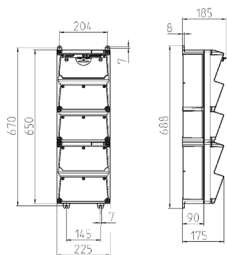

AMAXX® Steckdosenkombination

Bestellnr. 950026

- anschlussfertig verdrahtet
- seitlich anscharniert
- Gehäuse und Doseneinsatz aus AMAPLAST®
- Absicherung unter transparenter Betätigungsclappe

Technische Daten

CEE 63 A, 5 p, 400 V DUO	1
CEE 32 A, 5 p, 400 V DUO	1
SCHUKO®	4
Absicherung	<ul style="list-style-type: none"> • 1 FI 63 A, 4 p, 0,03 A • 1 LS 32 A, 3 p, C • 4 LS 16 A, 1 p, C
Anschluss/Zuleitung	• für 2 Leitungen bis 5 x 25 mm ²
Schutzart	IP 44
Gehäusematerial	Kunststoff
Gewicht	9120 g
Höhe	650 mm
Breite	225 mm

Abmessungen

Zeichnung 1 MB 540

Tiefen-Abmessungen bei unterschiedlicher Bestückung.

Steckdosen	Schutzart	Tiefe
SCHUKO® 16A, 230 V	IP 44	186 mm
	IP 67	208 mm
CEE 16A, 3p, 230V	IP 44	216 mm
	IP 67	220 mm
CEE 16A, 5p, 400V	IP 44	222 mm
	IP 67	226 mm
CEE 32A, 5p, 400V	IP 44	231 mm
	IP 67	236 mm
CEE 63A, 5p, 400V	IP 44	260 mm
	IP 67	260 mm

Leitungseinführungen: geschlossen, zum Ausschneiden. Je 2 x M 40 oben und unten, je 2 x M 20 oben und unten zum Ausschneiden.