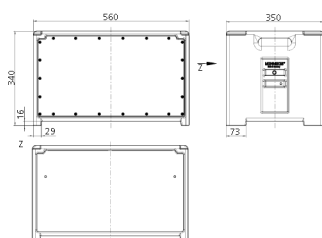

EverBOX®

Bestellnr. 9500719

- Robustes, wasserdichtes Isolierstoffgehäuse, schwarz RAL 9005
- anschlussfertig verdrahtet
- Absicherungen unter transparenten Betätigungsclappen

Technische Daten

CEE 32 A, 5 p, 400 V	1
CEE 16 A, 5 p, 400 V	2
SCHUKO®	6
Absicherung	<ul style="list-style-type: none"> • 1 FI 63 A, 4 p, 0,03 A • 1 LS 32 A, 3 p, C • 2 LS 16 A, 3 p, C • 6 LS 16 A, 1 p, C
Vorsicherung max.	63 A
InA	63 A
RDF	0.75
Anschluss/Zuleitung	<ul style="list-style-type: none"> • 2 m Zuleitung H07RN-F5G10 und 1 CEE Stecker 63 A, 5 p, 400 V
Schutzart	IP 67
Gehäusematerial	Kunststoff
Gewicht	20500 g
Länge	560 mm
Höhe	340 mm
Breite	350 mm

Abmessungen

Zeichnung
5 MB 70

Maße in mm