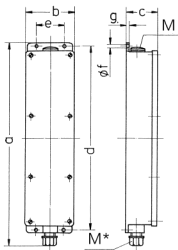

Steckdosenleiste

Bestellnr. 95937

- anschlussfertig verdrahtet
- Gehäuse lichtgrau RAL 7035
- Gehäuse und Doseneinsatz aus AMAPLAST®
- Aufhängebügel wird beigelegt

Technische Daten

Einbauten	• 3 CEE 16 A, 4 p, >50 - 500 V, 100-300 Hz
Anschluss/Zuleitung	• für 1 Leitung bis 4 x 10 mm ²
Schutzart	IP 44
Gehäusematerial	Kunststoff
Gewicht	1157 g
Höhe	401 mm
Breite	97 mm

Abmessungen

Zeichnung	5 MB 35	
Maße in mm	a	401
	b	97
	c	63
	d	364
	e	56
	f	5,5
	g	4
	M	25
	M*	25