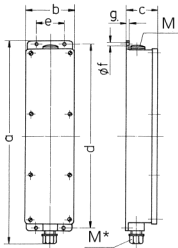

## Steckdosenleiste

Bestellnr. 95996

- anschlussfertig verdrahtet
- Gehäuse lichtgrau RAL 7035
- Gehäuse und Doseneinsatz aus AMAPLAST®
- Aufhängebügel wird beigelegt

## Technische Daten

SCHUKO®	2
Anschluss/Zuleitung	• für 1 Leitung bis 5 x 2,5 mm <sup>2</sup>
Schutzart	IP 44
Gehäusematerial	Kunststoff
Gewicht	861 g
Höhe	401 mm
Breite	97 mm

## Abmessungen

Zeichnung	5 MB 35																		
Maße in mm	<table border="1"> <tr><td>a</td><td>401</td></tr> <tr><td>b</td><td>97</td></tr> <tr><td>c</td><td>63</td></tr> <tr><td>d</td><td>364</td></tr> <tr><td>e</td><td>56</td></tr> <tr><td>f</td><td>5,5</td></tr> <tr><td>g</td><td>4</td></tr> <tr><td>M</td><td>25</td></tr> <tr><td>M*</td><td>25</td></tr> </table>	a	401	b	97	c	63	d	364	e	56	f	5,5	g	4	M	25	M*	25
a	401																		
b	97																		
c	63																		
d	364																		
e	56																		
f	5,5																		
g	4																		
M	25																		
M*	25																		