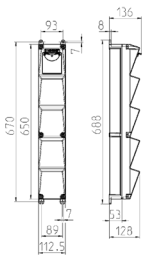

AMAXX® s Steckdosenkombination

Bestellnr. 960004

- anschlussfertig verdrahtet
- Gehäuse und Doseneinsatz aus **AMAPLAST®**
- Absicherung unter transparenter Betätigungsclappe

Technische Daten

CEE 16 A, 5 p, 400 V	1
SCHUKO®	3
Absicherung	<ul style="list-style-type: none"> • 1 LS 16 A, 3 p, C • 1 LS 16 A, 1 p, C
Vorsicherung max.	63 A
InA	32 A
RDF	1
Anschluss/Zuleitung	<ul style="list-style-type: none"> • für 1 Leitung bis 5 x 10 mm²
Schutzart	IP 44
Gehäusematerial	Kunststoff
Gewicht	2770 g
Höhe	650 mm
Breite	112.5 mm

Abmessungen

Zeichnung 1 MB 541

Tiefen-Abmessungen bei unterschiedlicher Bestückung.

Steckdosen	Schutzart	Tiefe
SCHUKO® 16A, 230 V	IP 44	140 mm
	IP 67	157 mm
CEE 16A, 3p, 230V	IP 44	170 mm
	IP 67	169 mm
CEE 16A, 5p, 400V	IP 44	172 mm
	IP 67	174 mm
CEE 32A, 5p, 400V	IP 44	182 mm
	IP 67	188 mm

Leitungseinführungen: geschlossen, zum Ausschneiden. 1 x M 25 oben und 1 x M 25 unten oder 1 x M 32 oben und 1 x M 32 unten, dazu 1 x M 20 oben/unten zum Ausschneiden.