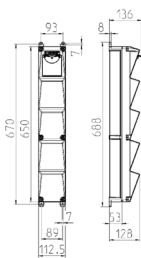

AMAXX® s Steckdosenkombination

Bestellnr. 960011

- anschlussfertig verdrahtet
- Gehäuse und Doseneinsatz aus **AMAPLAST®**
- Absicherung unter transparenter Betätigungsclappe

Technische Daten

CEE 32 A, 5 p, 400 V	1
CEE 16 A, 5 p, 400 V	1
SCHUKO®	2
Absicherung	<ul style="list-style-type: none"> • 1 LS 16 A, 3 p, C • 1 LS 16 A, 1 p, C
Vorsicherung max.	32 A
InA	32 A
RDF	1
Anschluss/Zuleitung	<ul style="list-style-type: none"> • für 1 Leitung bis 5 x 10 mm²
Schutzart	IP 44
Gehäusematerial	Kunststoff
Gewicht	3180 g
Höhe	650 mm
Breite	112.5 mm

Abmessungen

Zeichnung 1 MB 541

Tiefen-Abmessungen bei unterschiedlicher Bestückung.

Steckdosen	Schutzart	Tiefe
SCHUKO® 16A, 230 V	IP 44	140 mm
	IP 67	157 mm
CEE 16A, 3p, 230V	IP 44	170 mm
	IP 67	169 mm
CEE 16A, 5p, 400V	IP 44	172 mm
	IP 67	174 mm
CEE 32A, 5p, 400V	IP 44	182 mm
	IP 67	188 mm

Leitungseinführungen: geschlossen, zum Ausschneiden. 1 x M 25 oben und 1 x M 25 unten oder 1 x M 32 oben und 1 x M 32 unten, dazu 1 x M 20 oben/unten zum Ausschneiden.