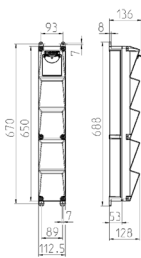

AMAXX® s Steckdosenkombination

Bestellnr. 960012

- anschlussfertig verdrahtet
- Gehäuse und Doseneinsatz aus **AMAPLAST®**
- Absicherung unter transparenter Betätigungsclappe

Technische Daten

CEE 32 A, 5 p, 400 V	1
SCHUKO®	2
Absicherung	<ul style="list-style-type: none"> • 1 FI 40 A, 4 p, 0,03 A • 1 LS 32 A, 3 p, C • 1 LS 16 A, 1 p, C
Vorsicherung max.	40 A
InA	40 A
RDF	1
Anschluss/Zuleitung	<ul style="list-style-type: none"> • für 1 Leitung bis 5 x 10 mm²
Schutzart	IP 44
Gehäusematerial	Kunststoff
Gewicht	3960 g
Höhe	650 mm
Breite	112.5 mm

Abmessungen

Zeichnung 1 MB 541

Tiefen-Abmessungen bei unterschiedlicher Bestückung.

Steckdosen	Schutzart	Tiefe
SCHUKO® 16A, 230 V	IP 44	140 mm
	IP 67	157 mm
CEE 16A, 3p, 230V	IP 44	170 mm
	IP 67	169 mm
CEE 16A, 5p, 400V	IP 44	172 mm
	IP 67	174 mm
CEE 32A, 5p, 400V	IP 44	182 mm
	IP 67	188 mm

Leitungseinführungen: geschlossen, zum Ausschneiden. 1 x M 25 oben und 1 x M 25 unten oder 1 x M 32 oben und 1 x M 32 unten, dazu 1 x M 20 oben/unten zum Ausschneiden.