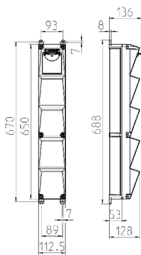

## AMAXX® s Steckdosenkombination

Bestellnr. 960014

- anschlussfertig verdrahtet
- Gehäuse und Doseneinsatz aus **AMAPLAST®**
- Absicherung unter transparenter Betätigungs-  
klappe

### Technische Daten

CEE 32 A, 5 p, 400 V	2
SCHUKO®	1
Absicherung	<ul style="list-style-type: none"> <li>• 2 LS 32 A, 3 p, C</li> <li>• 1 LS 16 A, 1 p, C</li> </ul>
Vorsicherung max.	63 A
InA	52 A
RDF	0.65
Anschluss/Zuleitung	<ul style="list-style-type: none"> <li>• für 1 Leitung bis 5 x 10 mm<sup>2</sup></li> </ul>
Schutzart	IP 44
Gehäusematerial	Kunststoff
Gewicht	4040 g
Höhe	650 mm
Breite	112.5 mm

### Abmessungen

Zeichnung 1 MB 541

Tiefen-Abmessungen bei unterschiedlicher Bestückung.

Steckdosen	Schutzart	Tiefe
SCHUKO® 16A, 230 V	IP 44	140 mm
	IP 67	157 mm
CEE 16A, 3p, 230V	IP 44	170 mm
	IP 67	169 mm
CEE 16A, 5p, 400V	IP 44	172 mm
	IP 67	174 mm
CEE 32A, 5p, 400V	IP 44	182 mm
	IP 67	188 mm

Leitungseinführungen: geschlossen, zum Ausschneiden. 1 x M 25 oben und 1 x M 25 unten oder 1 x M 32 oben und 1 x M 32 unten, dazu 1 x M 20 oben/unten zum Ausschneiden.