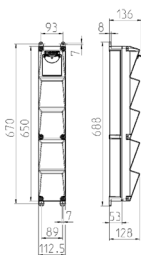

AMAXX® s Steckdosenkombination

Bestellnr. 960030

- anschlussfertig verdrahtet
- Gehäuse und Doseneinsatz aus **AMAPLAST®**
- Absicherung unter transparenter Betätigungsclappe

Technische Daten

CEE 16 A, 5 p, 400 V	1
SCHUKO®	2
Absicherung	<ul style="list-style-type: none"> • 1 FI 40 A, 4 p, 0,03 A • 1 LS 16 A, 3 p, C • 1 LS 16 A, 1 p, C
Vorsicherung max.	63 A
InA	32 A
RDF	1
Anschluss/Zuleitung	<ul style="list-style-type: none"> • für 1 Leitung bis 5 x 10 mm²
Schutzart	IP 67
Gehäusematerial	Kunststoff
Gewicht	3420 g
Höhe	650 mm
Breite	112.5 mm

Abmessungen

Zeichnung 1 MB 541

Tiefen-Abmessungen bei unterschiedlicher Bestückung.

Steckdosen	Schutzart	Tiefe
SCHUKO® 16A, 230 V	IP 44	140 mm
	IP 67	157 mm
CEE 16A, 3p, 230V	IP 44	170 mm
	IP 67	169 mm
CEE 16A, 5p, 400V	IP 44	172 mm
	IP 67	174 mm
CEE 32A, 5p, 400V	IP 44	182 mm
	IP 67	188 mm

Leitungseinführungen: geschlossen, zum Ausschneiden. 1 x M 25 oben und 1 x M 25 unten oder 1 x M 32 oben und 1 x M 32 unten, dazu 1 x M 20 oben/unten zum Ausschneiden.