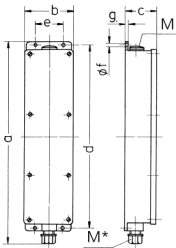

## Steckdosenleiste

Bestellnr. 96489

- anschlussfertig verdrahtet
- Gehäuse lichtgrau RAL 7035
- Gehäuse und Doseneinsatz aus AMAPLAST®
- Aufhängebügel wird beigelegt

## Technische Daten

CEE 16 A, 3 p, 230 V	3
Vorsicherung max.	16 A
InA	16 A
RDF	1
Anschluss/Zuleitung	• für 1 Leitung bis 3 x 10 mm <sup>2</sup>
Schutzart	IP 44
Gehäusematerial	Kunststoff
Gewicht	1094 g
Höhe	401 mm
Breite	97 mm

## Abmessungen

Zeichnung	5 MB 35	
Maße in mm	a	401
	b	97
	c	63
	d	364
	e	56
	f	5,5
	g	4
	M	25
	M*	25