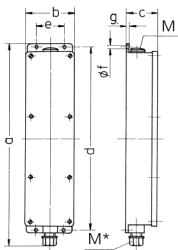

Steckdosenleiste

Bestellnr. 96703

- anschlussfertig verdrahtet
- Gehäuse lichtgrau RAL 7035
- Gehäuse und Doseneinsatz aus AMAPLAST®
- Aufhängebügel wird beigelegt

Technische Daten

CEE 16 A, 5 p, 400 V	2
SCHUKO®	1
Anschluss/Zuleitung	• für 1 Leitung bis 5 x 10 mm ²
Schutzart	IP 44
Gehäusematerial	Kunststoff
Gewicht	1151 g
Höhe	401 mm
Breite	97 mm

Abmessungen

Zeichnung		
5 MB 35		
Maße in mm	a	401
	b	97
	c	63
	d	364
	e	56
	f	5,5
	g	4
	M	25
	M*	25