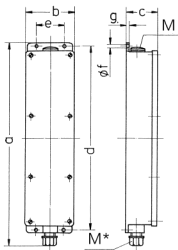

Steckdosenleiste

Bestellnr. 96705

- anschlussfertig verdrahtet
- Gehäuse lichtgrau RAL 7035
- Gehäuse und Doseneinsatz aus AMAPLAST®
- Aufhängebügel wird beigelegt

Technische Daten

CEE 16 A, 5 p, 400 V	3
Anschluss/Zuleitung	• für 1 Leitung bis 5 x 10 mm ²
Schutzart	IP 44
Gehäusematerial	Kunststoff
Gewicht	1283 g
Höhe	401 mm
Breite	97 mm

Abmessungen

Zeichnung		
5 MB 35		
Maße in mm	a	401
	b	97
	c	63
	d	364
	e	56
	f	5,5
	g	4
	M	25
	M*	25