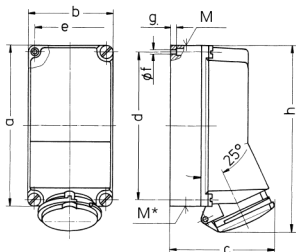

## 2-fach-Steckdose

Bestellnr. 97719

- Schraubkontakt
- CEE- und Steckdose SCHUKO® in einem Gehäuse
- Steckdose SCHUKO® abgesichert mit 1 LS-Schalter 16 A, 1 p, C

## Technische Daten

CEE 16 A, 5 p, 400 V	1
SCHUKO®	1
Absicherung	• 1 LS 16 A, 1 p, C
Anschluss/Zuleitung	• für 1 Leitung bis 5 x 10 mm <sup>2</sup>
Schutzart	IP 44
Gehäusematerial	Kunststoff
Gewicht	1339 g
Höhe	225 mm
Breite	118 mm

## Abmessungen

Zeichnung 1 MB 285	Amp.	16	32	63
Maße in mm				
a		225	225	264
b		118	118	163
c		141	146	194
d		208	208	240
e		101	101	140
f		6,3	6,3	8,1
g		8	8	8
h		254	264	300
M	1x25 u. 1x32	1x25 u. 1x32	40	40
M*	2x25	2x25	40	40