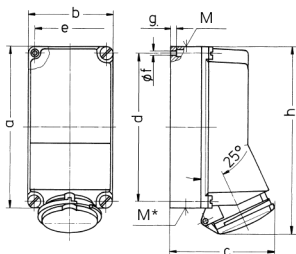

2-fach-Steckdose

Bestellnr. 98119

- Schraubkontakt
- CEE- und Steckdose SCHUKO® in einem Gehäuse
- Steckdose SCHUKO® abgesichert mit 1 LS-Schalter 16 A, 1 p, K

Technische Daten

CEE 32 A, 5 p, 400 V	1
SCHUKO®	1
Schutzart	IP 44
Gehäusematerial	Kunststoff
Gewicht	1292 g
Höhe	225 mm
Breite	118 mm

Abmessungen

Zeichnung 1 MB 285	Amp.	16	32	63
Maße in mm	a	225	225	264
	b	118	118	163
	c	141	146	194
	d	208	208	240
	e	101	101	140
	f	6,3	6,3	8,1
	g	8	8	8
	h	254	264	300
	M	1x25 u. 1x32	1x25 u. 1x32	40
	M*	2x25	2x25	40