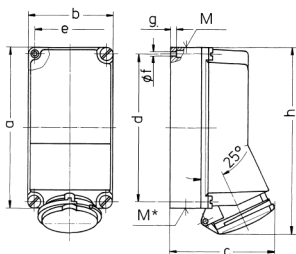

## 2-fach-Steckdose

Bestellnr. 98326

- Schraubkontakt
- CEE- und Steckdose SCHUKO® in einem Gehäuse
- Steckdose SCHUKO® abgesichert mit 1 LS-Schalter 16 A, 1 p, B

## Technische Daten

CEE 16 A, 5 p, 400 V	1
SCHUKO®	1
Absicherung	• 1 LS 16 A, 1 p, B
Anschluss/Zuleitung	• für 1 Leitung bis 5 x 10 mm <sup>2</sup>
Schutzart	IP 44
Gehäusematerial	Kunststoff
Gewicht	1206 g
Höhe	225 mm
Breite	118 mm

## Abmessungen

Zeichnung 1 MB 285	Amp.	16	32	63
Maße in mm				
a		225	225	264
b		118	118	163
c		141	146	194
d		208	208	240
e		101	101	140
f		6,3	6,3	8,1
g		8	8	8
h		254	264	300
M	1x25 u. 1x32	1x25 u. 1x32	40	
M*	2x25	2x25	40	