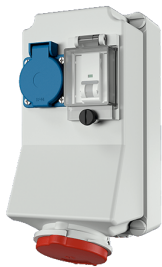

## 2-fach-Steckdose

Bestellnr. 98326

- Schraubkontakt
- CEE- und Steckdose SCHUKO® in einem Gehäuse
- Steckdose SCHUKO® abgesichert mit 1 LS-Schalter 16 A, 1 p, B

## Technische Daten

CEE 16 A, 5 p, 400 V	1
SCHUKO®	1
Absicherung	• 1 LS 16 A, 1 p, B
Anschluss/Zuleitung	• für 1 Leitung bis 5 x 10 mm <sup>2</sup>
Schutzart	IP 44
Gehäusematerial	Kunststoff
Gewicht	1206 g
Höhe	225 mm
Breite	118 mm