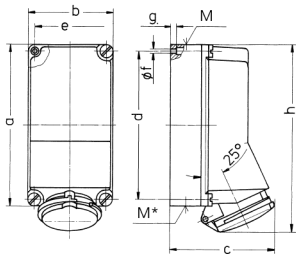

## 2-fach-Steckdose

Bestellnr. 98333

- Schraubkontakt
- CEE- und Steckdose SCHUKO® in einem Gehäuse
- Steckdose SCHUKO® abgesichert mit 1 LS-Schalter 16 A, 1 p, B

## Technische Daten

CEE 32 A, 5 p, 400 V	1
SCHUKO®	1
Schutzart	IP 44
Gehäusematerial	Kunststoff
Gewicht	12560 g
Höhe	225 mm
Breite	118 mm

## Abmessungen

Zeichnung 1 MB 285	Amp.	16	32	63
Maße in mm	a	225	225	264
	b	118	118	163
	c	141	146	194
	d	208	208	240
	e	101	101	140
	f	6,3	6,3	8,1
	g-	8	8	8
	h	254	264	300
	M	1x25 u. 1x32	1x25 u. 1x32	40
	M*	2x25	2x25	40