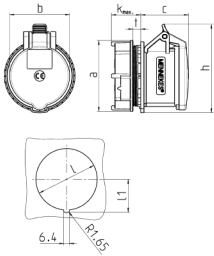

RAPIDO® Anbausteckdose mit TwinCONTACT

Bestellnr. 988

- schraubenlose Feder-Klemm-Technik
- zum Durchverdrahten geeignet
- für Wanddurchbruch 70 mm Ø
- Zentralbefestigung

Technische Daten

Ampere	32 A
Pole	4 p
Volt	400 V
Uhrzeitstellung	6 h
Hertz	50-60 Hz
Anschlussstechnik	Schraubenlos - TwinCONTACT
Kontakt	standard
Schutzart	IP 44
Gewicht	234 g
Prüfzeichen	DE,VDE

Abmessungen

Zeichnung 1 MB 468	Amp. Pole	16		32		
		4	5	3	4	5
Maße in mm	a	81	81	81	81	81
	b	66	69	71	71	80
	c	58	55	66	66	64
	k	max. 33 max. 33		max. 33 max. 33 max. 33		
	h	100	102	101	101	108
	l	70	70	70	70	70
	l1	37,75	37,75	37,75	37,75	37,75
	t	2,9	2,9	2,9	2,9	2,9
Klemmen für Leiterquer-		1,5	1,5	2,5	2,5	2,5
schnitt von bis mm²		—4	—4	—6	—6	—6