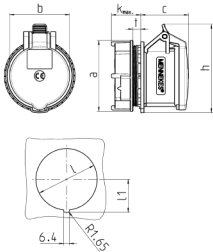

RAPIDO® Anbausteckdose mit TwinCONTACT

Bestellnr. 995AB

- Schraubenlose Feder-Klemm-Technik
- zum Durchverdrahten geeignet
- für Wanddurchbruch 70 mm Ø
- Zentralbefestigung

Technische Daten

Ampere	32 A
Pole	3 p
Volt	230 V
Uhrzeitstellung	6 h
Hertz	50-60 Hz
Anschluss technik	Schraubkontakt
Kontakt	standard
Schutzart	IP 44
Gewicht	244 g

Abmessungen

Zeichnung	Amp.	16		32		
		4	5	3	4	5
1 MB 468	Pole					
Maße in mm	a	81	81	81	81	81
	b	66	69	71	71	80
	c	58	55	66	66	64
	k	max. 33	max. 33	max. 39	max. 39	max. 39
	h	100	102	101	101	108
	l	70	70	70	70	70
	lt	37,75	37,75	37,75	37,75	37,75
	t	2-9	2-9	2-9	2-9	2-9
	Klemmen für Leiterquer-					
	schnitt von bis mm²	1,5	1,5	2,5	2,5	2,5
		-4	-4	-10	-10	-10