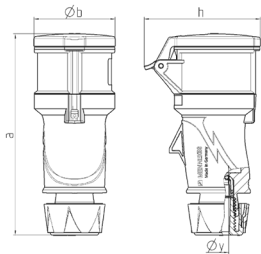

Kupplung PowerTOP® Xtra S mit SafeCONTACT

Bestellnr. 14523

- schraubenlose Schneid-Klemm-Technik
- **X-CONTACT®**
- ergonomische Gehäuseform mit genopten Griffflächen
- gummierte Verschraubung mit Abdichtung
- Zugentlastung und Kabelknickschutz
- Gehäuse mit Gewindeverschluss und Sicherungsschieber
- Beschriftungsfläche für selbstklebende Etiketten

Technische Daten

Ampere	32 A
Pole	5 p
Volt	400 V
Uhrzeitstellung	6 h
Hertz	50-60 Hz
Anschlussstechnik	Schneidklemmen - SafeCONTACT
Kontakt	X-CONTACT®
Schutzart	IP 54
Gewicht	455 g
Prüfzeichen	VDE, EAC (Zwangszulassung)

Abmessungen

Zeichnung	Amp. Pole	16		32
		3	5	5
Maße in mm	a	165	174	209
	b	55	69	80
	h	72	98	108
	y	14,5	16	22
Klemmen für Leiterquer- schnitt von bis mm²		1	1	2,5
		-2,5	-2,5	-6