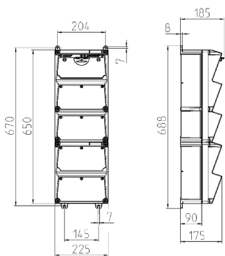

AMAXX® Steckdosenkombination

Bestellnr. 950007

- anschlussfertig verdrahtet
- seitlich anscharniert
- Gehäuse und Doseneinsatz aus **AMAPLAST®**
- Absicherung unter transparenter Betätigungsclappe

Technische Daten

CEE 32 A, 5 p, 400 V	1
CEE 16 A, 5 p, 400 V	2
SCHUKO®	4
Absicherung	<ul style="list-style-type: none"> • 1 FI 63 A, 4 p, 0,03 A • 1 LS 32 A, 3 p, C • 2 LS 16 A, 3 p, C • 4 LS 16 A, 1 p, C
Anschluss/Zuleitung	• für 2 Leitungen bis 5 x 25 mm ²
Schutzart	IP 44
Gehäusematerial	Kunststoff
Gewicht	8760 g
Höhe	650 mm
Breite	225 mm
Prüfzeichen	EAC (Zwangszulassung)

Abmessungen

Zeichnung 1 MB 540

Tiefen-Abmessungen bei unterschiedlicher Bestückung.

Steckdosen	Schutzart	Tiefe
SCHUKO® 16A, 230 V	IP 44	186 mm
	IP 67	208 mm
CEE 16A, 3p, 230V	IP 44	216 mm
	IP 67	220 mm
CEE 16A, 5p, 400V	IP 44	222 mm
	IP 67	226 mm
CEE 32A, 5p, 400V	IP 44	231 mm
	IP 67	236 mm
CEE 63A, 5p, 400V	IP 44	260 mm
	IP 67	260 mm

Leitungseinführungen: geschlossen, zum Ausschneiden. Je 2 x M 40 oben und unten, je 2 x M 20 oben und unten zum Ausschneiden.