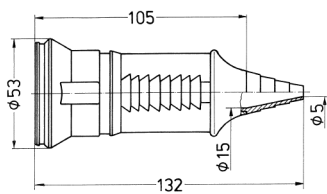

## Kupplung SCHUKO®

Bestellnr. 10752

- Schraubkontakt
- mit Kabelknickschutz
- für Leitungen bis 3 x 2,5 mm<sup>2</sup>, bis H07RN-F

## Technische Daten

Ampere	16 A
Pole	2 p+E
Volt	230 V
Anschlussstechnik	Schraubkontakt
Kontakt	standard
Schutzart	IP 20
Gewicht	78 g
Prüfzeichen	VDE, EAC

## Abmessungen

Zeichnung  
3 MB 26

Maße in mm