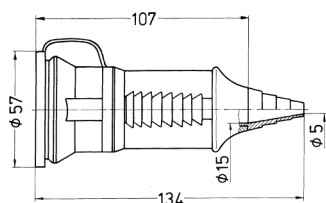

## Kupplung SCHUKO®

Bestellnr. 10755

- Schraubkontakt
- mit Kabelknickschutz und Deckel
- für Leitungen bis 3 x 2,5 mm<sup>2</sup>, bis H07RN-F

## Technische Daten

Ampere	16 A
Pole	3 p+E
Volt	230 V
Anschlussstechnik	Schraubkontakt
Kontakt	standard
Schutzart	IP 44
Gewicht	80 g
Prüfzeichen	VDE, EAC

## Abmessungen

Zeichnung  
3 MB 39

Maße in mm