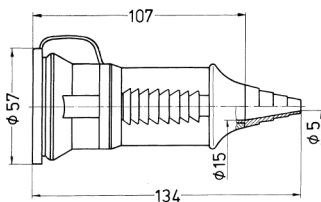

## Kupplung SCHUKO®

Bestellnr. 10844

- Schraubkontakt
- mit Kabelknickschutz und Deckel
- für Leitungen bis 3 x 2,5 mm<sup>2</sup>, bis H07RN-F

## Technische Daten

Ampere	16 A
Pole	2 p+E
Volt	230 V
Anschlussstechnik	Schraubkontakt
Kontakt	standard
Schutzart	IP 44
Gewicht	83 g
Prüfzeichen	VDE, EAC

## Abmessungen

Zeichnung  
3 MB 39

Maße in mm