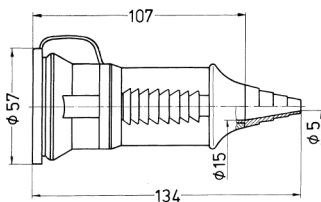

Kupplung SCHUKO®

Bestellnr. 10845

- Schraubkontakt
- mit Kabelknickschutz und Deckel
- für Leitungen bis 3 x 2,5 mm², bis H07RN-F

Technische Daten

Ampere	16 A
Pole	2 p+E
Volt	230 V
Anschlussstechnik	Schraubkontakt
Kontakt	standard
Schutzart	IP 44
Gewicht	83 g
Prüfzeichen	VDE, EAC

Abmessungen

Zeichnung
3 MB 39

Maße in mm